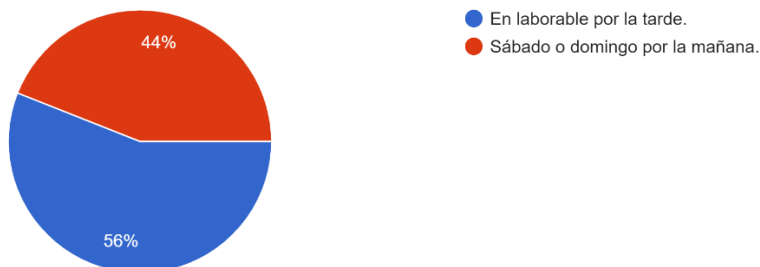

Decidido el día , ¿cúal consideras como mejor opción?

28 respuestas