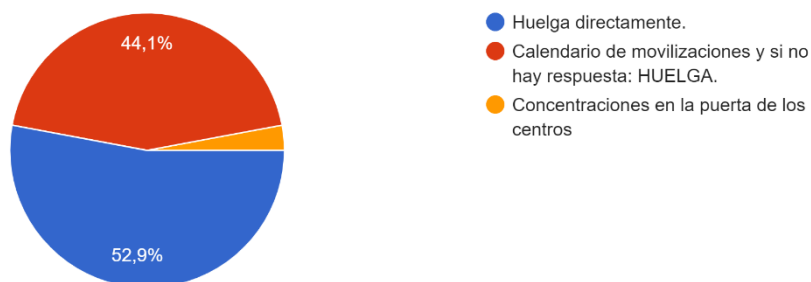

RESULTADOS ENCUESTA MOVILIZACIONES

Desde SIMEG, el día 9 de diciembre de 2022, realizamos una consulta a nuestros afiliados sobre la opinión acerca de las movilizaciones y la propuesta de huelga para el 27 de enero. Os traemos los resultados de la encuesta, que dejamos abierta, para que podáis completar y participar dando ahora vuestra opinión. Esperamos tu participación.

[Enlace para contestar Encuesta movilizaciones Provincia de Granada](#)

[Enlace para contestar Encuestas movilizaciones Provincia de Almería](#)

[Enlace para contestar Encuestas movilizaciones Provincia de Málaga](#)

¿ Que consideras mas oportuno en la situación actual?

34 respuestas

En caso de que tu respuesta a la anterior pregunta sea la 2, es mejor convocar dichas manifestaciones y concentraciones:

25 respuestas